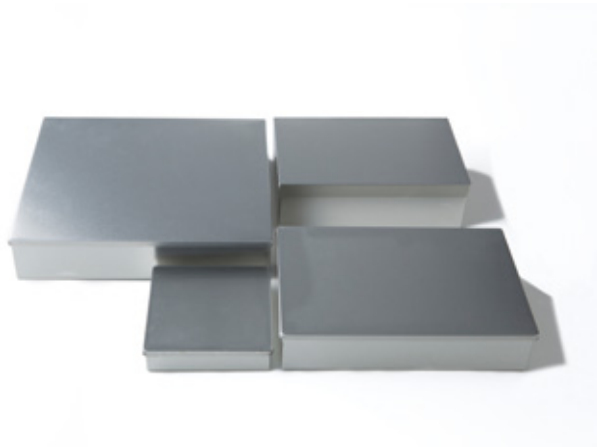

**Found
MUJI
BOX**

運ぶ、しまう、重ねる、整理する、保管する、包む、守る、「箱」。

箱の本質は空間です。色々な素材やサイズモジュールで作り出された空間は、中に入るものや用途に合わせ異なる意味を持ち始めます。ものを効率的に安全に運ぶ大きさと素材、道具を使いやすく整えるかたち、売り物をより良く見せる風合いなどが、それぞれに役割を持った空間を生み出します。

Found MUJI では「BOX」と題し、様々な場面で使われる箱を集めました。工場で部品などを運ぶ通函(かよいばこ)、公文書を整理して保管するための箱、お菓子を販売するための箱など、主に業務用として活躍する働く箱です。本来の用途のために考えられた機能が、家の中やオフィスでも役立つはずで

ものと人をつなぐ「BOX」の多様性をぜひご覧ください。

ブリキ組上缶

ブリキは鉄に錫メッキを施した、頑丈な素材です。菓子や茶葉、海苔などの乾物を入れる箱として身近に使われるブリキ缶。印刷性に優れているため、目にするものの多くは商業的なパッケージとしてきれいに装飾されていますが、金属の肌そのものの素材も魅力的です。菓子缶の印刷を省いたシンプルな四角い箱は、文書や小物の収納、プレゼントのラッピングなど、自由な発想でお使いください。

※食品を入れる際は、直接入れず薄紙などを敷いてご利用ください。

印刷工程を省いたブリキそのものの板を折り曲げて箱にする。

ポリプロピレン通函

工場で使われる部品や資材を繰り返し運ぶ通函(かよいばこ)です。通函は輸送時に使われる一般的なパレットの大きさの1100×1100mmを等分割したサイズで、効率良く敷き詰め、積み重ねる事で多くの部品を運べるモジュールになっています。ポリプロピレン通函はプラスチックならではの軽くて丈夫といった特長から、中身を問わず様々な用途で使用されています。今回はA4サイズ書類や卓上小物などが整理しやすい大きさを選びました。

パレットにきれいに収まる。整理整頓、効率的な工場運用に便利。

スチール工具箱

東大阪で何十年もつくり続けられているスチールの工具箱。ドライバーやペンチなどの工具や、釘のような細々した部材の収納に便利な定番のかたちです。長年試行錯誤が繰り返され、金属の板を立体的に加工し継ぎ目のない構造になりました。本体と蓋は蝶番を使用せず組み付けられているため、壊れにくく頑丈です。

高い圧力をかけスチールの板をプレスする。丈夫な工具箱をつくる高度な技術。